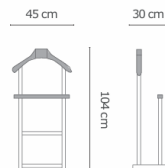

GALÁN

BALGO KLIMA S.L.

WWW.BALGOKLIMA.COM

balgoklima@gmail.com

comercial@balgoklima.com

TEL. 695 98 12 98

CÓDIGO EAN	REF	DESCRIPCION ARTÍCULO	PRECIO NETO
8425931060008	6000	GALAN SIN BARNIZ	35,39 €
8425931060022	6002	GALAN DOBLE MADERA ACEITE	37,61 €

GALÁN