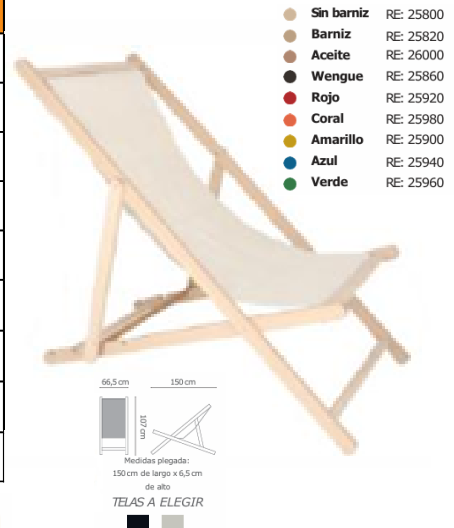

HAMACAS

BALGO KLIMA S.L.

WWW.BALGOKLIMA.COM

balgoklima@gmail.com

comercial@balgoklima.com

TEL. 695 98 12 98

CÓDIGO EAN	REF	DESCRIPCION ARTÍCULO	PRECIO NETO
8425931258009	25800	HAMACA TRADI SIN BRAZOS SIN BARNIZ (lona a elegir)	34,44 €
8425931258207	25820	HAMACA TRADI SIN BRAZOS BARNIZ (lona a elegir)	41,11 €
8425931260002	26000	HAMACA TRADI SIN BRAZOS ACEITE (lona a elegir)	36,67 €
8425931258603	25860	HAMACA TRADI SIN BRAZOS WENGUE (lona a elegir)	45,56 €
8425931259204	25920	HAMACA TRADI SIN BRAZOS ROJA (lona a elegir)	45,56 €
8425931259808	25980	HAMACA TRADI SIN BRAZOS CORAL (lona a elegir)	45,56 €
8425931259006	25900	HAMACA TRADI SIN BRAZOS AMARILLO (lona a elegir)	45,56 €
8425931259402	25940	HAMACA TRADI SIN BRAZOS AZUL (lona a elegir)	45,56 €
8425931259600	25960	HAMACA TRADI SIN BRAZOS VERDE (lona a elegir)	45,56 €

HAMACA TRADI SIN BRAZOS

NOVEDAD: Serigrafía personalizada en lona

CÓDIGO EAN	REF	DESCRIPCION ARTÍCULO	PRECIO NETO
8425931257200	25720	HAMACA ECO SIN BARNIZ LONA CRUDA	27,78
8425931257453	25745	HAMACA ECO ACEITE LONA AMARILLA	30,00