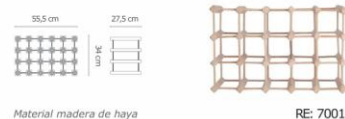

BOTELLERO ESTANTE BAJO 12 BOTELLAS

BOTELLERO ESTANTE ALTO 22 BOTELLAS

BOTELLERO ESTANTERÍA ORI

BOTELLERO NAVA 9 BOTELLAS

Dimensiones:
A: 32,5 cm
L: 43,4 cm
F: 22 cm

BOTELLERO 20 BOTELLAS

BOTELLERO NAVA 24 BOTELLAS

Dimensiones:
A: 54,4 cm
L: 75,9 cm
F: 22 cm

BOTELLERO NAVA 36 BOTELLAS

Dimensiones:
A: 75,9 cm
L: 75,9 cm
F: 22 cm

BOTELLERO NAVA 20 BOTELLAS

Dimensiones:
A: 39 cm
L: 39 cm
F: 21 cm

BOTELLERO MAGIC

BOTELLERO EDIF