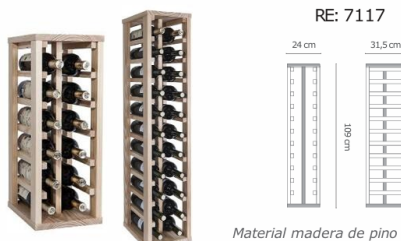

BOTELLEROS

BALGO KLIMA S.L.

WWW.BALGOKLIMA.COM

balgoklima@gmail.com
comercial@balgoklima.com

TEL. 695 98 12 98

CÓDIGO EAN	REF	DESCRIPCION ARTÍCULO	PRECIO NETO
8425931071141	7114	BOTELLERO ESTANTE BAJO 12 BOTELLAS	39,32 €
8425931071172	7117	BOTELLERO ESTANTE ALTO 22 BOTELLAS	55,50 €
8425931071295	7129	BOTELLERO ESTANTERÍA ORI	18,32 €
8425931070069	7006	BOTELLERO NAVA 9 BOTELLAS	25,89 €
8425931070076	7007	BOTELLERO NAVA 24 BOTELLAS	52,62 €
8425931070083	7008	BOTELLERO NAVA 36 BOTELLAS	73,47 €
8425931070106	7010	BOTELLERO HAYA 12 BOTELLAS	13,89 €
8425931070014	7001	BOTELLERO HAYA 20 BOTELLAS	17,22 €
8425931071127	7112	BOTELLERO MAGIC	2,17 €
8425931071134	7113	BOTELLERO EDIF	13,39 €
8425931070090	7009	BOTELLERO SOPORTE PARED	7,81 €
8425931071202	7120	BOTELLERO NAVA PARED 20 BOTELLAS	18,89 €

BOTELLERO ESTANTE BAJO 12 BOTELLAS

BOTELLERO ESTANTE ALTO 22 BOTELLAS

BOTELLERO ESTANTERÍA ORI

BOTELLERO NAVA 9 BOTELLAS

Dimensiones:
A: 32,5 cm
L: 43,4 cm
F: 22 cm

BOTELLERO 20 BOTELLAS

BOTELLERO NAVA 24 BOTELLAS