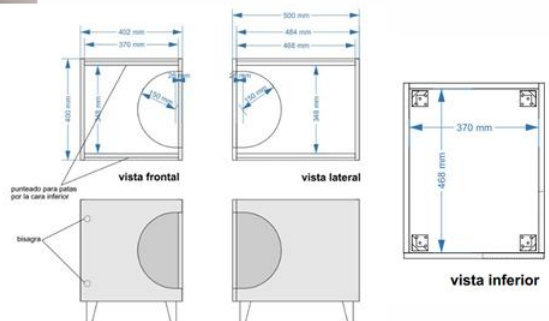

Dimensiones:
A: 24 cm
L: 71 cm
F: 42 cm

RE: 6154