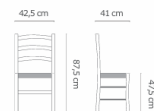

SILLA RÚSTICA ASIENTO MACIZO

- Sin barniz RE: 38220
- Barniz RE: 38221
- Nogal RE: 38222

CÓDIGO EAN	REF	DESCRIPCION ARTÍCULO	PRECIO NETO
8425931030209	3020	SILLA AR MADERA	19,63