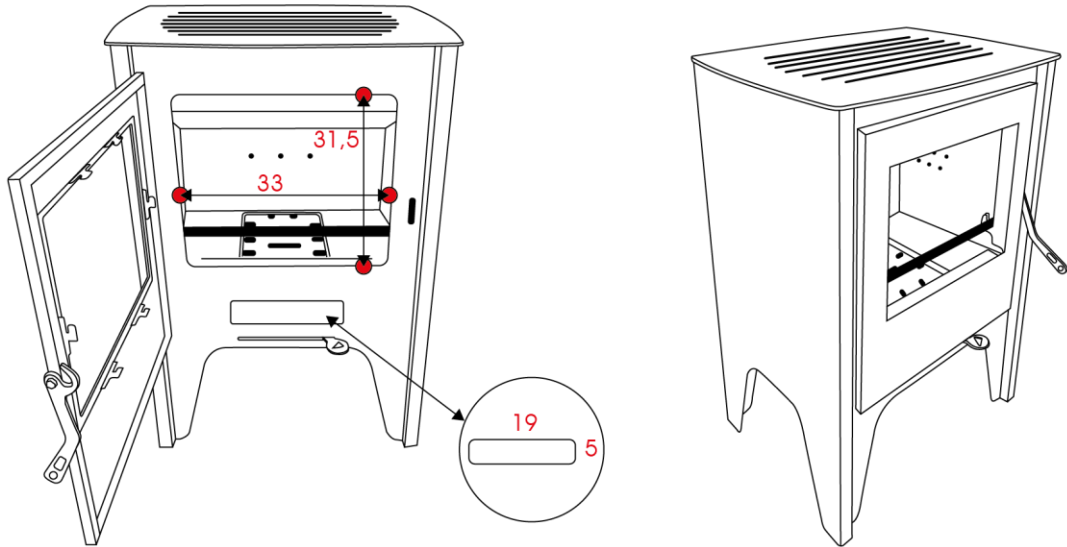

ESTUFAS JUAN PANADERO

65kg.

Modelo:	FRANKFURT
Serie:	PREMIUM
Ref.:	550