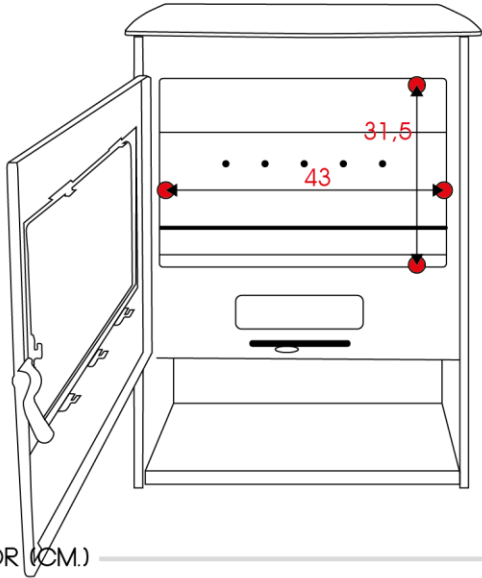

EXTERIOR (CM.)

ESTUFAS JUAN PANADERO

81kg.

Modelo:	TOSCANA
Serie:	TITANIUM
Ref.:	590

ESTUFA DE LEÑA ECO DESIGN MILANO TITANIUM

REF. 560

EXTERIOR (CM.)

ESTUFAS JUAN PANADERO