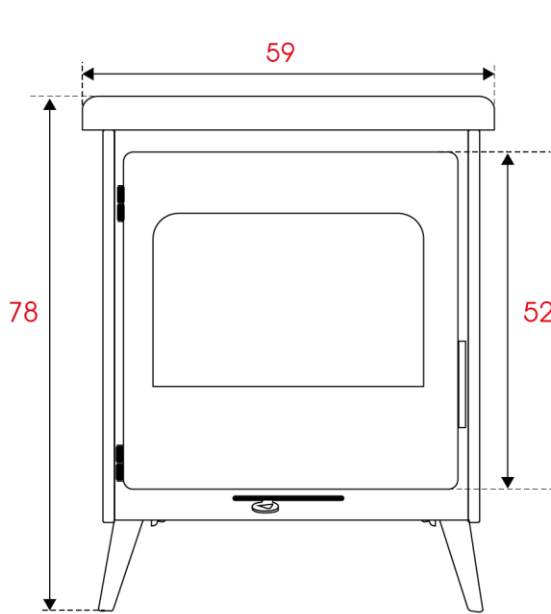

91kg.

Modelo: NICE

Serie: TITANIUM

Ref.: 570

ESTUFA DE LEÑA ECO DESIGN VENETO TITANIUM

REF. 580

**JUAN
PANADERO**

EXTERIOR (CM.)