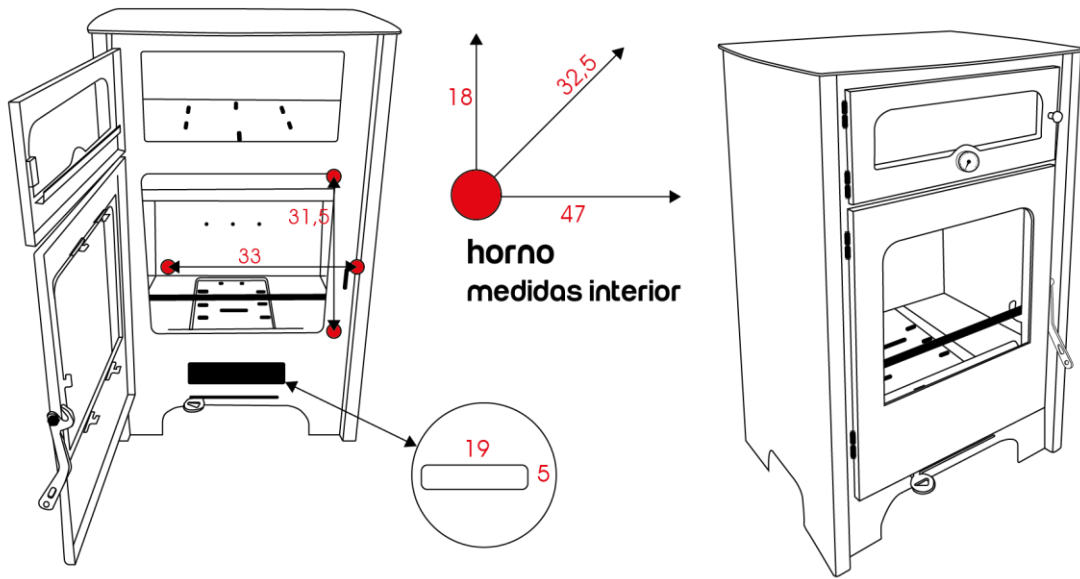

EXTERIOR (CM.)