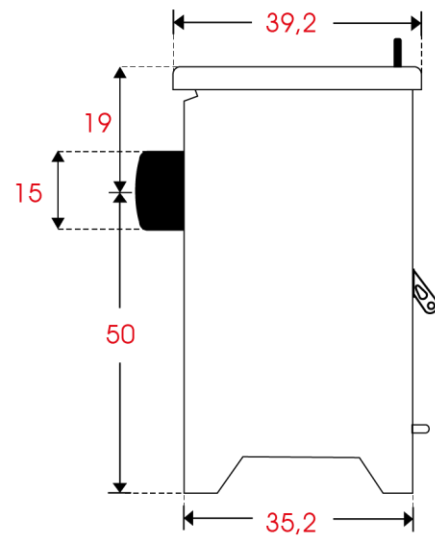

ESTUFAS JUAN PANADERO

65kg.

Modelo:	BORDEAUX
Serie:	PREMIUM
Ref.:	510