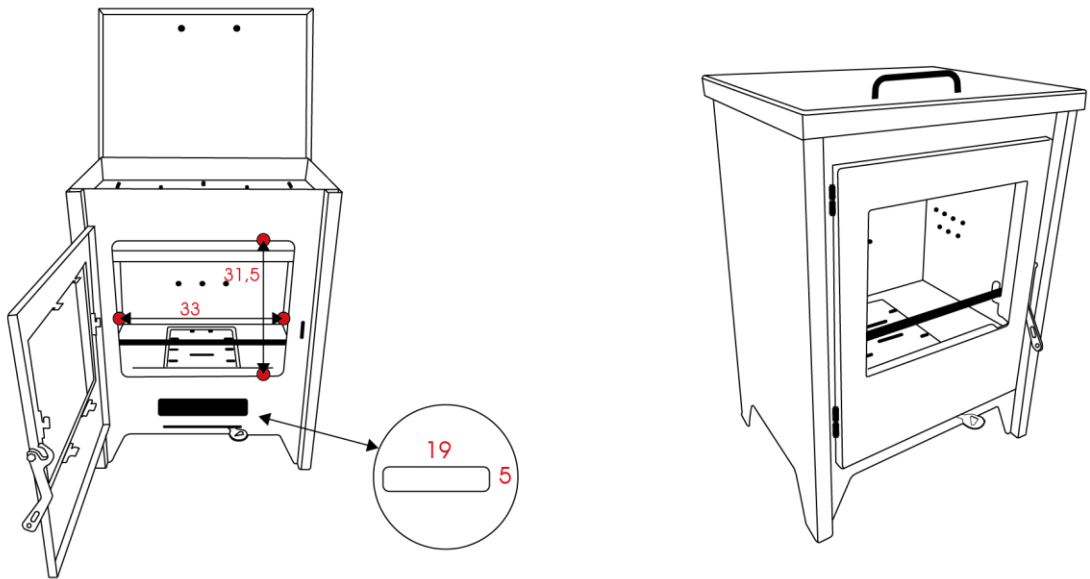

EXTERIOR (CM.)