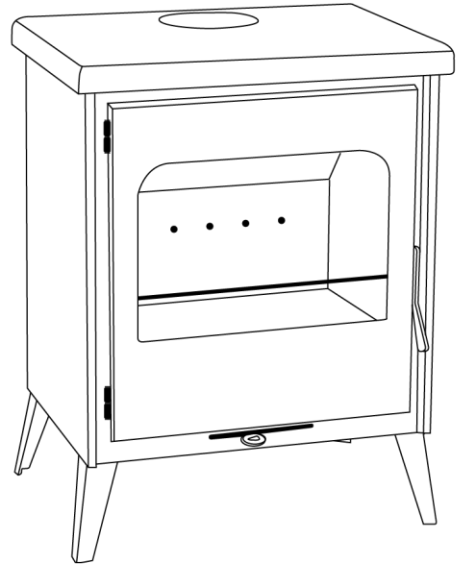

91kg.

Modelo: NICE

Serie: TITANIUM

Ref.: 570

ESTUFA DE LEÑA ECO DESIGN VENETO TITANIUM

REF. 580

**JUAN
PANADERO**

EXTERIOR (CM.)