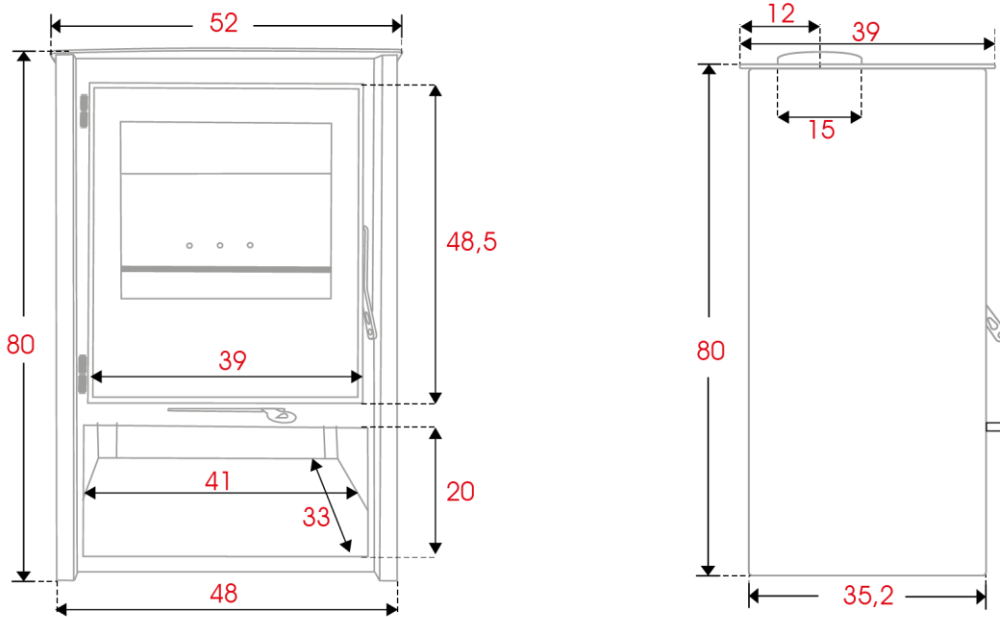

ESTUFAS JUAN PANADERO

68kg.

Modelo:	BAYONNE
Serie:	PREMIUM
Ref.:	500