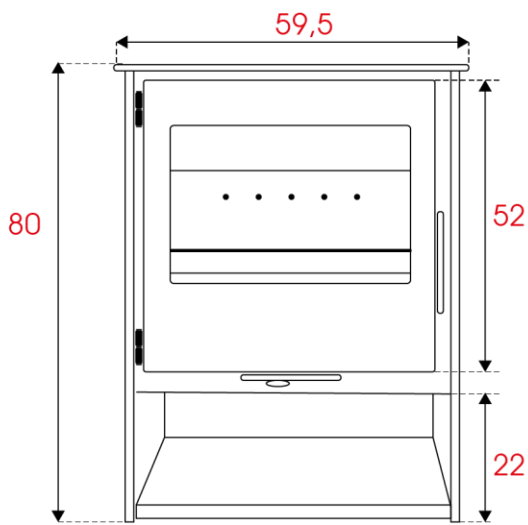

EXTERIOR (CM.)

ESTUFAS JUAN PANADERO

81kg.

Modelo:	TOSCANA
Serie:	TITANIUM
Ref.:	590

ESTUFA DE LEÑA ECO DESIGN MILANO TITANIUM

REF. 560

EXTERIOR (CM.)

ESTUFAS JUAN PANADERO