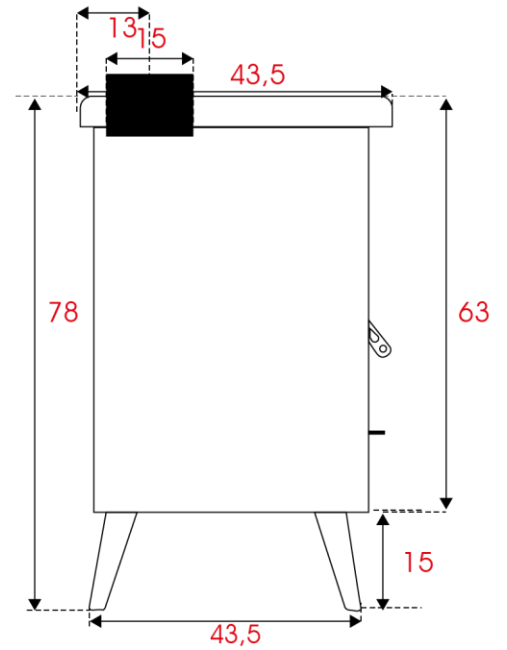

ESTUFAS JUAN PANADERO

71kg.

Modelo:	VENETO
Serie:	TITANIUM
Ref.:	580