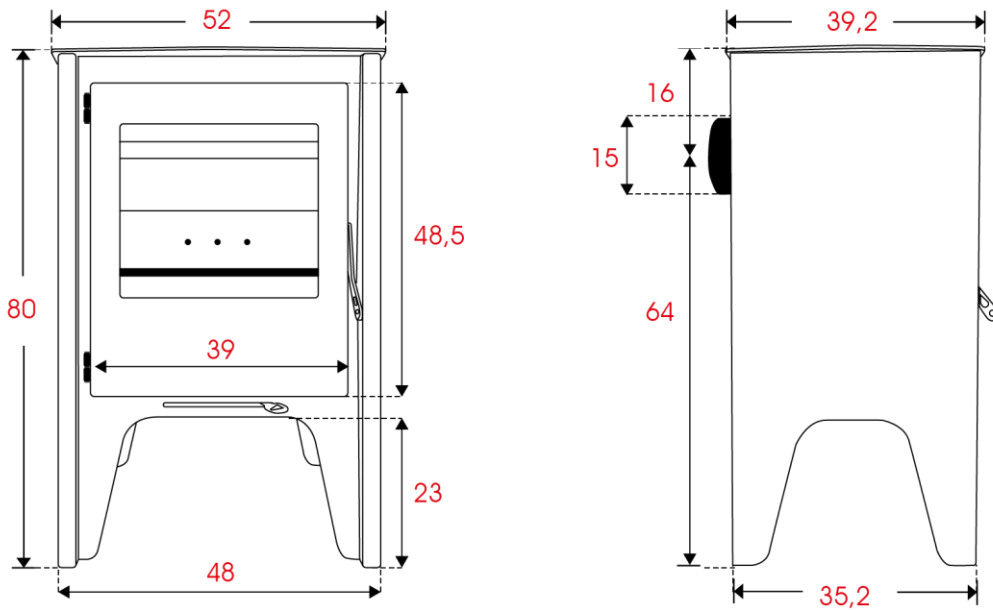

EXTERIOR (CM.)

ESTUFAS JUAN PANADERO

65kg.

Modelo:	FRANKFURT
Serie:	PREMIUM
Ref.:	550