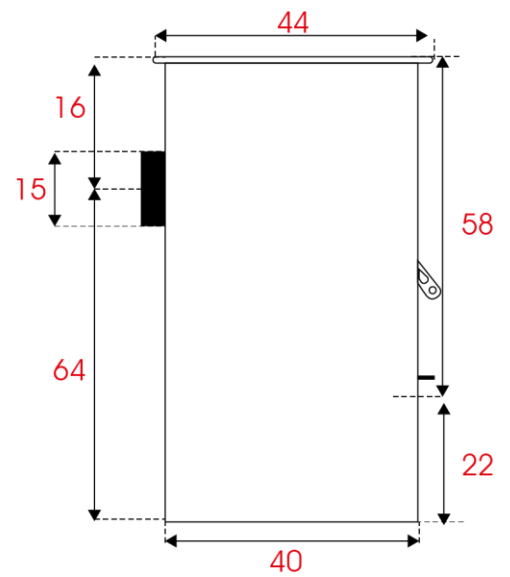

EXTERIOR (CM.)

ESTUFAS JUAN PANADERO

81kg.

Modelo:	TOSCANA
Serie:	TITANIUM
Ref.:	590

ESTUFA DE LEÑA ECO DESIGN MILANO TITANIUM

REF. 560

EXTERIOR (CM.)

ESTUFAS JUAN PANADERO