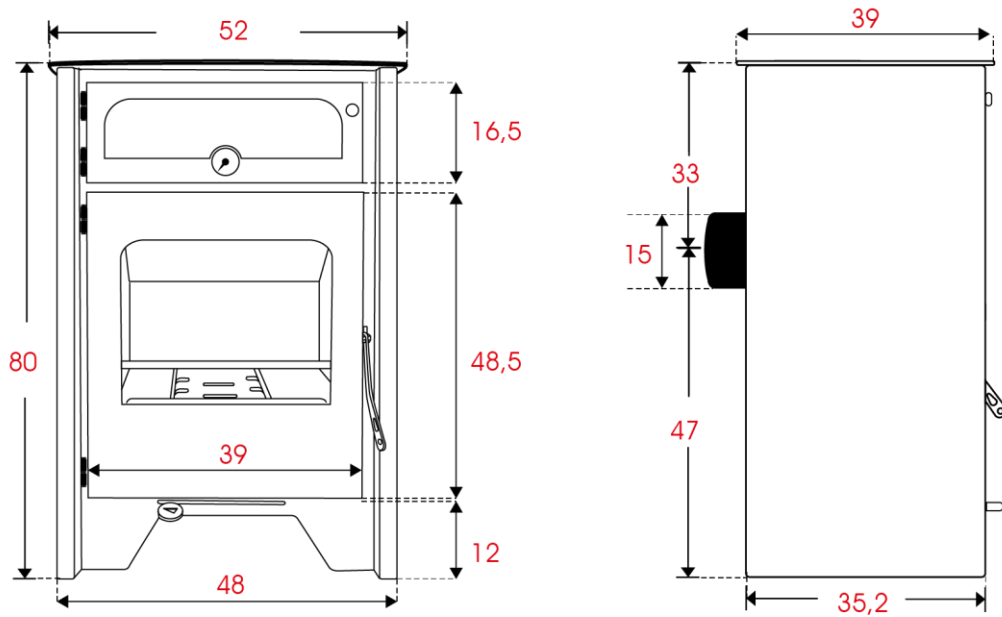

REF. 510

EXTERIOR (CM.)

ESTUFAS JUAN PANADERO

65kg.

Modelo:	BORDEAUX
Serie:	PREMIUM
Ref.:	510

ESTUFA DE LEÑA ECO DESIGN FIRENZE PREMIUM

REF. 520

EXTERIOR (CM.)