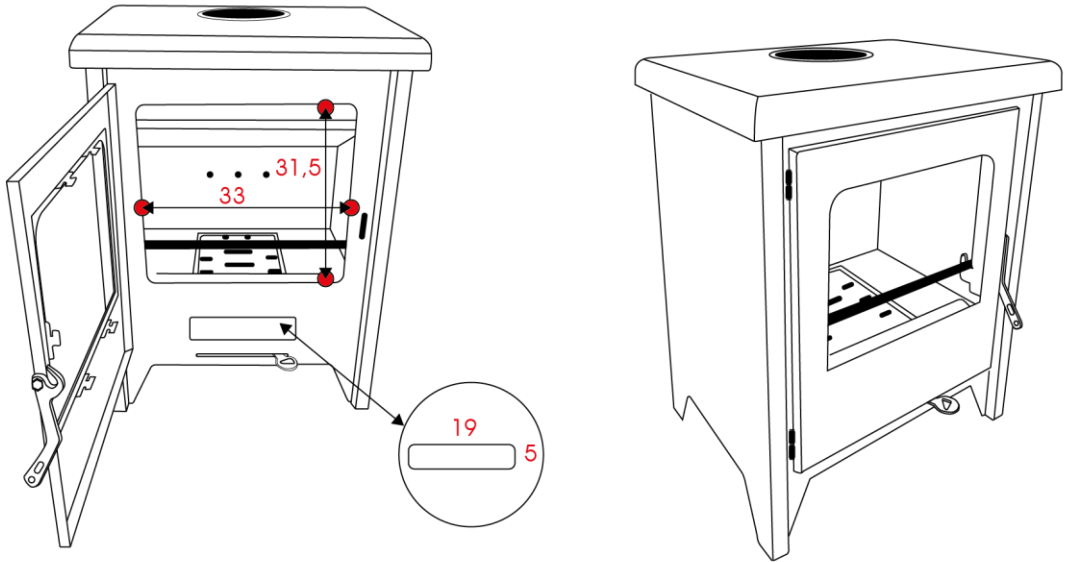

EXTERIOR (CM.)