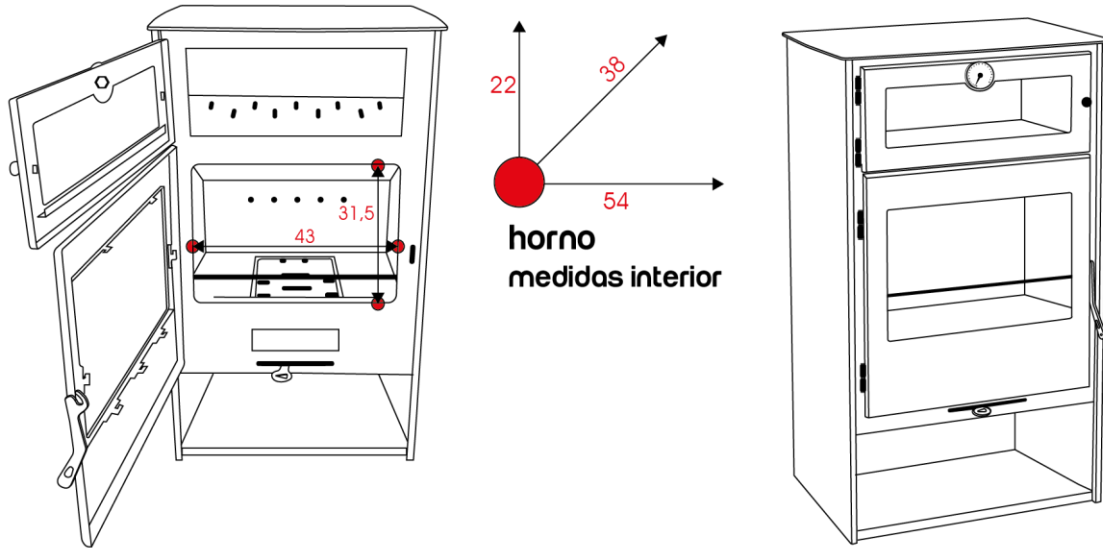

77kg.

Modelo: MILANO

Serie: TITANIUM

Ref.: 560

ESTUFA DE LEÑA ECO DESIGN NICE TITANIUM

REF. 570

EXTERIOR (CM.)

ESTUFAS JUAN PANADERO