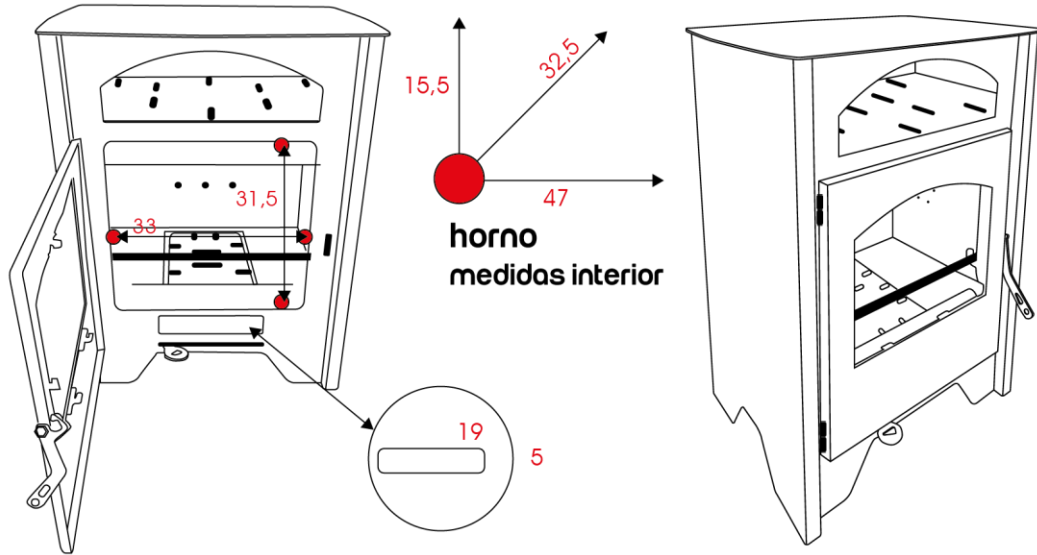

horno
medidas interior

EXTERIOR (CM.)