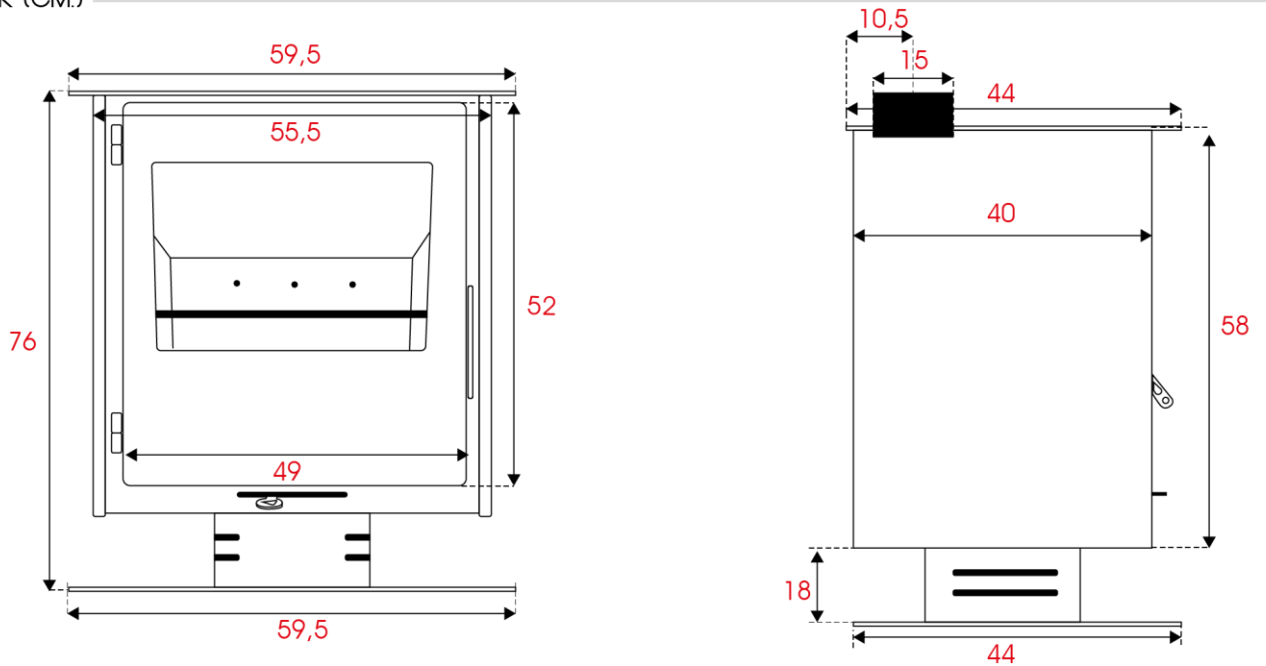

ESTUFAS JUAN PANADERO

81kg.

Modelo:	TOSCANA
Serie:	TITANIUM
Ref.:	590