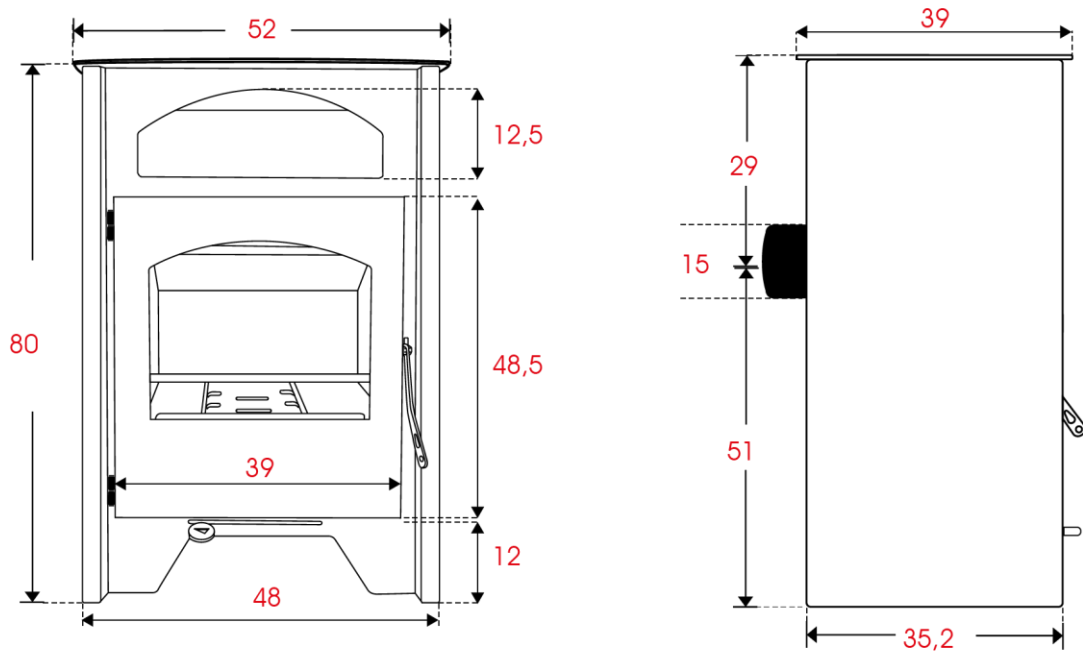

Modelo:	LILLE
Serie:	PREMIUM
Ref.:	530

ESTUFA DE LEÑA ECO DESIGN TOULOUSE PREMIUM

REF. 540

horno
medidas interior

EXTERIOR (CM.)

ESTUFAS JUAN PANADERO

68kg.

Modelo:	TOULOUSE
Serie:	PREMIUM
Ref.:	540