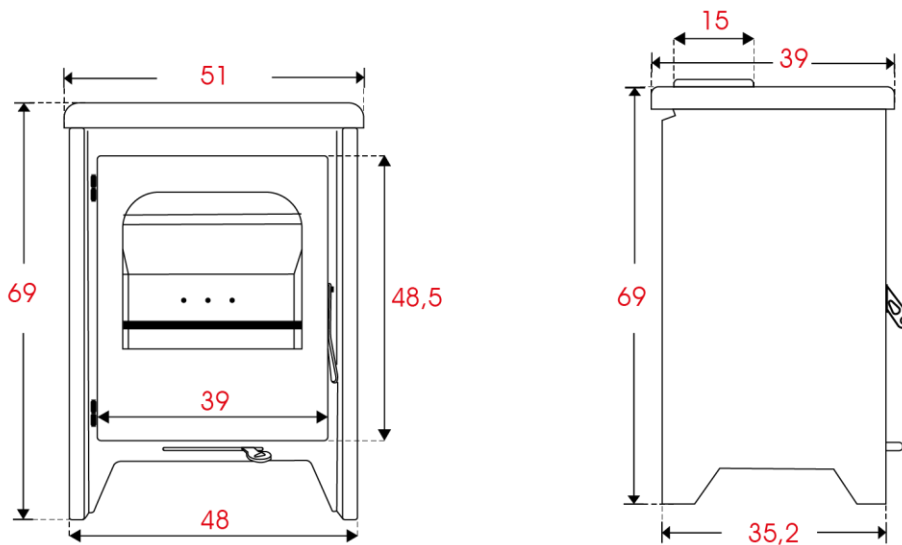

ESTUFAS JUAN PANADERO

60kg.

Modelo:	LILLE
Serie:	PREMIUM
Ref.:	530