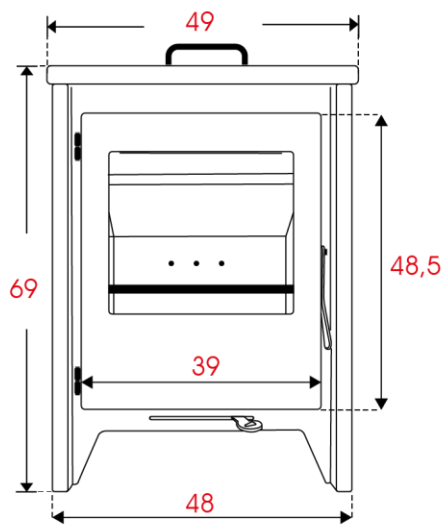

ESTUFAS JUAN PANADERO

65kg.

Modelo:	BORDEAUX
Serie:	PREMIUM
Ref.:	510