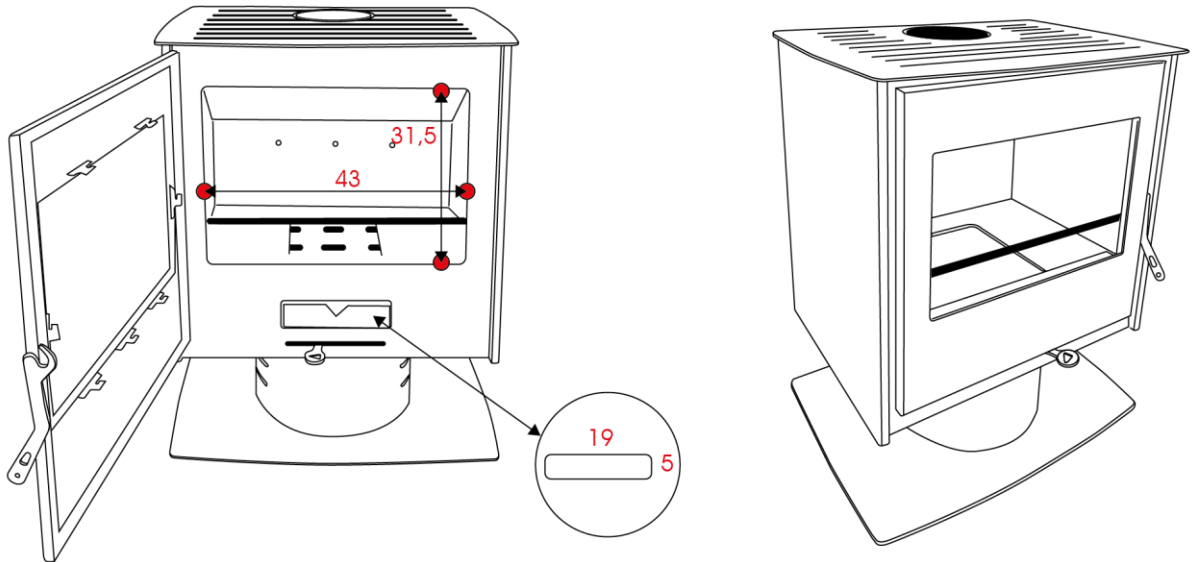

EXTERIOR (CM.)