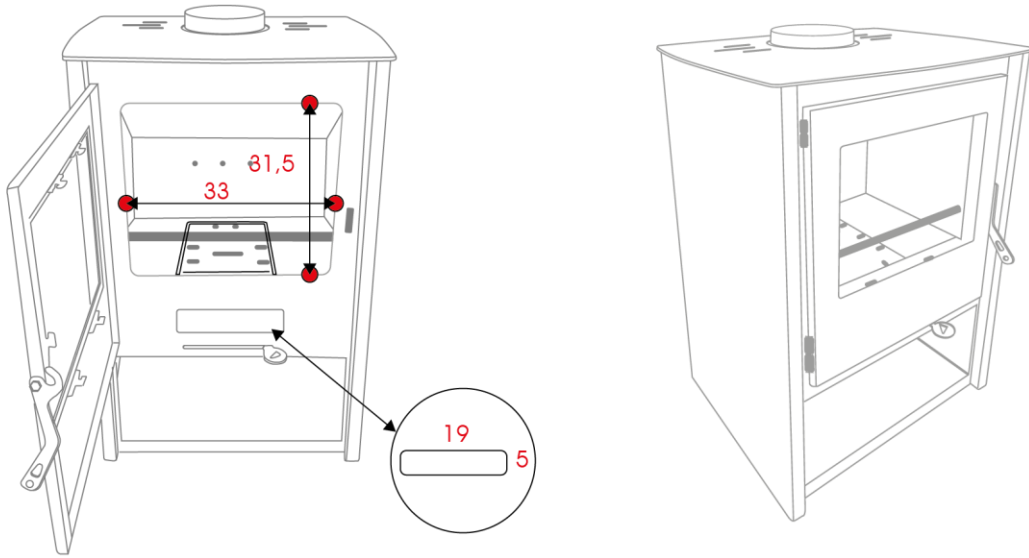

EXTERIOR (CM.)