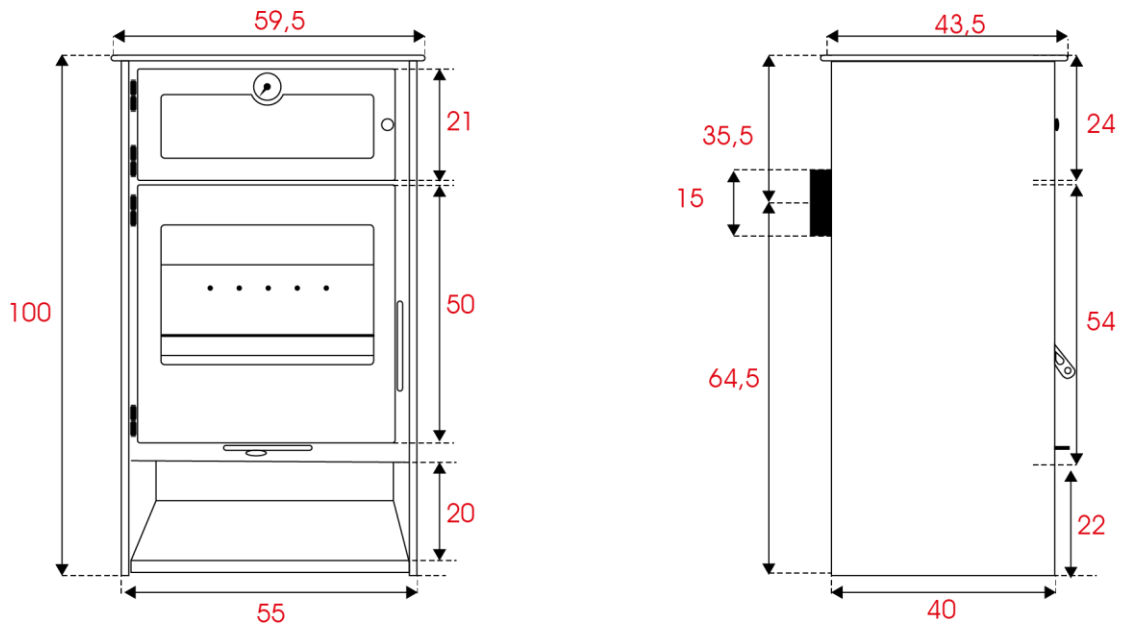

77kg.

Modelo: MILANO

Serie: TITANIUM

Ref.: 560

ESTUFA DE LEÑA ECO DESIGN NICE TITANIUM

REF. 570

EXTERIOR (CM.)

ESTUFAS JUAN PANADERO