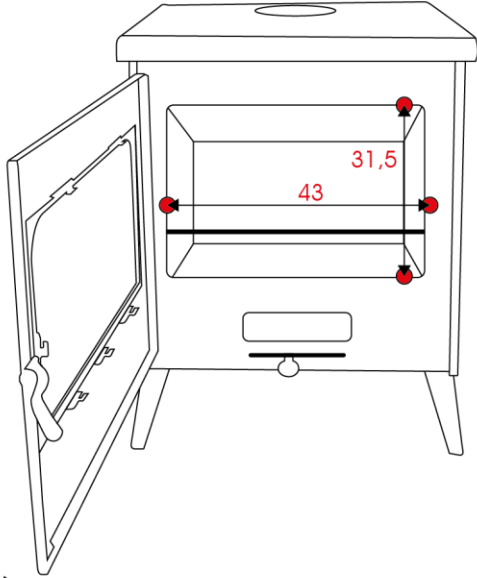

91kg.

Modelo: NICE

Serie: TITANIUM

Ref.: 570

ESTUFA DE LEÑA ECO DESIGN VENETO TITANIUM

REF. 580

**JUAN
PANADERO**

EXTERIOR (CM.)